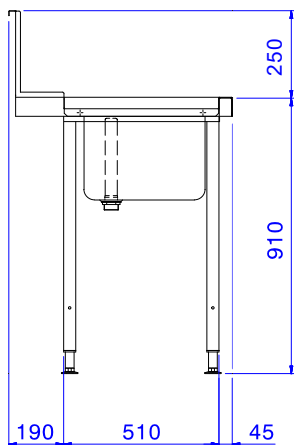

Rövid leírás

Termék szám

Felül nyíló mosogatógéphez. AISI 304 rozsdamentes acél konstrukció. Hátsó felhajtás, 300mm magas. 40x40mm-es lábak, állítható magasságúak. Medence méret: 600x500x300 mm. Tűlfolyócsővel, lefolyó nyílással és műanyag szifonnal. Kosár irány: balról jobbra.

Fő jellemzők

- Egyszerűen összeszerelhető.
- Opcionális tartozékként alsó polcok és előmosó zuhanyegység rendelhető.

Konstrukció

- Állítható magasságú (50mm) rozsdamentes acél lábakkal szállítva.
- 700x500x300 mm méretű medence igény esetén elérhető.
- Felhajtás.
- Egyszerű és biztonságos tisztítás.
- Minden felület sima, polírozott.
- A lábak 40x40 mm-esek, AISI 304 rozsdamentes acélból készültek.
- AISI 304 rozsdamentes acél konstrukció.
- A mosogatógéphez kell rögzíteni az egyik oldalát, a másik oldala pedig lábakon áll.

Fenntarthatóság

- 500x500 mm-es mosogatókosarakhoz tervezve (egy sít kell csatlakoztatni az asztalhoz annak érdekében, hogy a kosarak ne tudjanak leesni.)

Opcionális tartozékok

- Kézi zuhany 3/4" PNC 855315
- Alsó polc PNC 865352
mosogatóasztalhoz, 1200mm
- Kosárvezető asztalokhoz, PNC 865370
600mm-es medencével
(átadó rendszerű és átmenő
rendszerű gépekhez)
- Padlóba erősíthető láb PNC 865386
egységcsomag 2 négyzetes
lábhoz
- Szimpla műanyag lefolyó PNC 895313
szifon2"

Jóváhagyás _____

Electrolux
PROFESSIONAL

Kiegészítő rendszerek átadó rendszerű mosogatógéphez
Előmosó asztal 600x500-as medencével, B>J,
1200mm

Előlnézet

Oldalnézet

Felülnézet

Technikai információ:

Külső méretek, szélesség:	1200 mm
865315 (BHHPT6B12L)	
Külső méretek, mélység:	745 mm
Külső méretek, magasság:	1170 mm
Nettó súly:	8 kg
Felhajtás méretei, magasság:	300 mm
Medence méretek:	600x500x300h