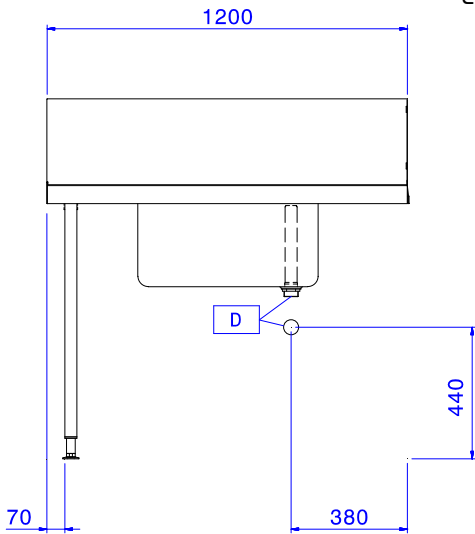

Rövid leírás

Termék szám

Felül nyíló mosogatógéphez. AISI 304 rozsdamentes acél konstrukció. Hátsó felhajtás, 300mm magas. 40x40mm-es lábak, állítható magasságúak. Medence méret: 600x500x300 mm. Tűlfolyócsővel, lefolyó nyílással és műanyag szifonnal. Kosár irány: balról jobbra.

Fő jellemzők

- Egyszerűen összeszerelhető.
- Opcionális tartozékként alsó polcok és előmosó zuhanyegység rendelhető.

Konstrukció

- Állítható magasságú (50mm) rozsdamentes acél lábakkal szállítva.
- 700x500x300 mm méretű medence igény esetén elérhető.
- Felhajtás.
- Egyszerű és biztonságos tisztítás.
- Minden felület sima, polírozott.
- A lábak 40x40 mm-esek, AISI 304 rozsdamentes acélból készültek.
- AISI 304 rozsdamentes acél konstrukció.
- A mosogatógéphez kell rögzíteni az egyik oldalát, a másik oldala pedig lábakon áll.

Fenntarthatóság

- 500x500 mm-es mosogatókosarakhoz tervezve (egy sít kell csatlakoztatni az asztalhoz annak érdekében, hogy a kosarak ne tudjanak leesni.)

Opcionális tartozékok

- Kézi zuhany 3/4" PNC 855315
- Alsó polc PNC 865352
mosogatóasztalhoz, 1200mm
- Kosárvezető asztalokhoz, PNC 865370
600mm-es medencével
(átadó rendszerű és átmenő
rendszerű gépekhez)
- Padlóba erősíthető láb PNC 865386
egységcsomag 2 négyzetes
lábhoz
- Szimpla műanyag lefolyó PNC 895313
szifon2"

Jóváhagyás _____

Electrolux
PROFESSIONAL

Kiegészítő rendszerek átadó rendszerű mosogatógéphez
Előmosó asztal 600x500-as medencével, B>J,
1200mm

Előlnézet

Oldalnézet

Felülnézet

Technikai információ:

Külső méretek, szélesség:	1200 mm
865315 (BHHPT6B12L)	
Külső méretek, mélység:	745 mm
Külső méretek, magasság:	1170 mm
Nettó súly:	8 kg
Felhajtás méretei, magasság:	300 mm
Medence méretek:	600x500x300h