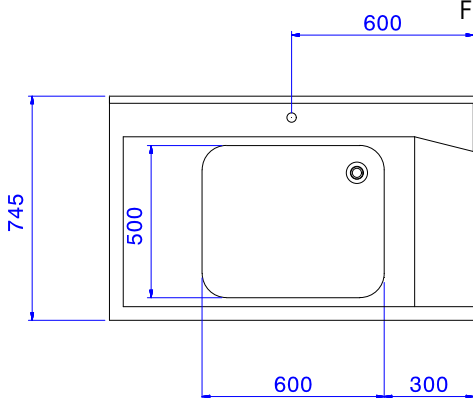

Rövid leírás

Termék szám

Felül nyíló mosogatógéphez. AISI 304 rozsdamentes acél konstrukció. Hátsó felhajtás, 300mm magas. 40x40mm-es lábak, állítható magasságúak. Medence méret: 600x500x300 mm. Tűlfolyócsővel, lefolyó nyílással és műanyag szifonnal. Kosár irány: balról jobbra.

Fő jellemzők

- Egyszerűen összeszerelhető.
- Opcionális tartozékként alsó polcok és előmosó zuhanyegység rendelhető.

Konstrukció

- Állítható magasságú (50mm) rozsdamentes acél lábakkal szállítva.
- 700x500x300 mm méretű medence igény esetén elérhető.
- Felhajtás.
- Egyszerű és biztonságos tisztítás.
- Minden felület sima, polírozott.
- A lábak 40x40 mm-esek, AISI 304 rozsdamentes acélból készültek.
- AISI 304 rozsdamentes acél konstrukció.
- A mosogatógéphez kell rögzíteni az egyik oldalát, a másik oldala pedig lábakon áll.

Fenntarthatóság

- 500x500 mm-es mosogatókosarakhoz tervezve (egy sít kell csatlakoztatni az asztalhoz annak érdekében, hogy a kosarak ne tudjanak leesni.)

Opcionális tartozékok

- Kézi zuhany 3/4" PNC 855315
- Alsó polc PNC 865352
mosogatóasztalhoz, 1200mm
- Kosárvezető asztalokhoz, PNC 865370
600mm-es medencével
(átadó rendszerű és átmenő
rendszerű gépekhez)
- Padlóba erősíthető láb PNC 865386
egységcsomag 2 négyzetes
lábhoz
- Szimpla műanyag lefolyó PNC 895313
szifon2"

Jóváhagyás _____

Electrolux
PROFESSIONAL

Kiegészítő rendszerek átadó rendszerű mosogatógéphez
Előmosó asztal 600x500-as medencével, B>J,
1200mm

Előlnézet

Oldalnézet

Felülnézet

Technikai információ:

Külső méretek, szélesség:	1200 mm
865315 (BHHPT6B12L)	
Külső méretek, mélység:	745 mm
Külső méretek, magasság:	1170 mm
Nettó súly:	8 kg
Felhajtás méretei, magasság:	300 mm
Medence méretek:	600x500x300h